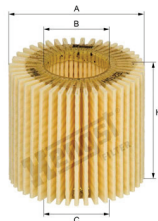

FILTROS DE OLEO
E210HD228

Cod. Int. 1577

FILTRO DE OLEO TOYOTA COROLLA 2.0 2010>.. FLEX PRIUS 1.8 16V - (HYBRID) - GAS. - AUT., RAV4 2.5 16V - GAS. - AUT.

N° Org.: 4,15E+08