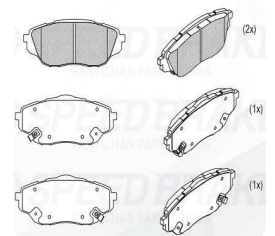

N° Org.:

**PASTILHAS  
CSB1526**

**Cod. Int. 1947**

PASTILHA DE FREIO DIANTEIRA CERAMICA BYD SONG PLUS 23/..

N° Org.:

**PASTILHAS  
CSB1520**

**Cod. Int. 1944**

PASTILHA DE FREIO DIANTEIRA CERAMICA TIGGO 5X / TIGGO 7 / TIGGO 8 1.5/1.6 19/...