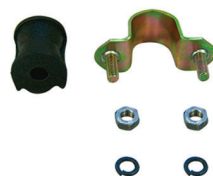

KIT BARRA ESTABILIZADORA

SK1107A

Cod. Int. 1597

KIT BARRA ESTABILIZADORA SUSP DIANTEIRA FIAT
PALIO (TODOS 1.8) TODOS STRADA TODOS

Nº Org.: 8812829

KIT BARRA ESTABILIZADORA

SK1104A

Cod. Int. 1494

KIT BARRA ESTABILIZADORA-SUSP DIANTEIRA FIAT
ELBA 86/90 FIORINO/FURGAO 88/90 FIORINO/PICK
UP 88/90 PREMIO 86/90 UNO 86/90

Nº Org.: 7757874K