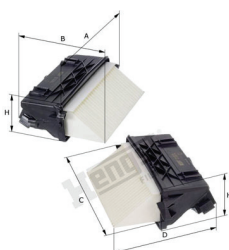

FILTROS AR MOTOR
E1328L2

Cod. Int. 1539

FILTRO DE AR DO MOTOR MERCEDES C-CASS III 01/15
CLSII 01/17 E-CLASS III/IV 01/16