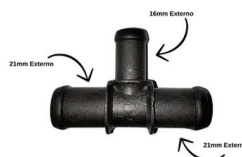

COMPONENTES ARREFECIMENTO

MG538

Cod. Int. 2413

CONEXAO 3 VIAS ARREFECIMENTO DO MOTOR VW FOX / UP / GOL / VOYAGE

N° Org.:

COMPONENTES ARREFECIMENTO

MG535

Cod. Int. 2410

CONEXAO 3 VIAS ARREFECIMENTO MOTOR VW FOX 2015/2017 GOL 2013/2016 GOLF 2013/2017 GOLF VARIANT 2013/2015 JETTA 2005/2017 NOVO FUSCA 2013

N° Org.: