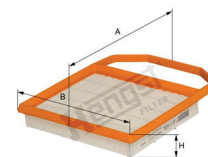

FILTROS AR MOTOR
E1143L

Cod. Int. 1513

FILTRO DE AR DO MOTOR MERCEDES E 400 (W212), GL
400 (W166) COM MOTOR M 276