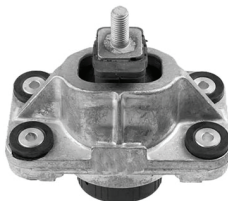

COXINS MOTOR/CAMBIO

ACX17022

Cod. Int. 940

COXIM DO MOTOR LADO DIREITO LAND ROVER RANGE ROVER SPORT 2013/2016

SHOCK BRAS LAND ROVER

N° Org.: LR056672 LR051514

COXINS MOTOR/CAMBIO

ACX17010

Cod. Int. 930

COXIM DO MOTOR LADO DIREITO E ESQUERDO LAND ROVER RANGE ROVER SPORT 4.2 V8 2006/2009 RANGE ROVER SPORT 4.4 V8 2006/2009 5.0 V8 2010/2013

SHOCK BRAS LAND ROVER

N° Org.: KKB500590 KKB500630