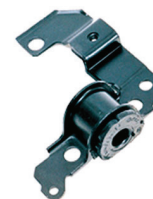

BUCHAS DE BANDEJA

1311

Cod. Int. 1142

BUCHA TRAS DA BANDEJA SUSP DIANT LD DIR 18MM
FIAT PALIO 96/00 PALIO WEEKEND 97/00 SIENA
98/00