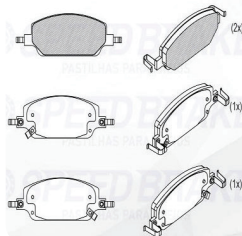

N° Org.:

**PASTILHAS  
CSB1526**

**Cod. Int. 1947**

PASTILHA DE FREIO DIANTEIRA CERAMICA BYD SONG PLUS 23/..

N° Org.:

**PASTILHAS  
CSB1520**

**Cod. Int. 1944**

PASTILHA DE FREIO DIANTEIRA CERAMICA TIGGO 5X / TIGGO 7 / TIGGO 8 1.5/1.6 19/...