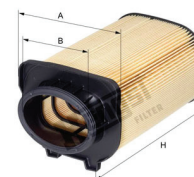

FILTROS AR MOTOR
E1145L

Cod. Int. 1568

FILTRO DE AR DO MOTOR MERCEDES C180 2013 2014
W204