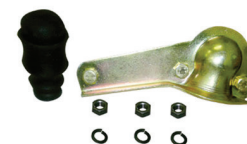

**KIT BARRA ESTABILIZADORA**

**SK1114A**

**Cod. Int. 2369**

KIT BARRA ESTABILIZADORA SUSP DIANT LD FIAT  
PALIO TODOS / TEMPRA TODOS

Nº Org.: 77712831

**KIT BARRA ESTABILIZADORA**

**SK1109A**

**Cod. Int. 2358**