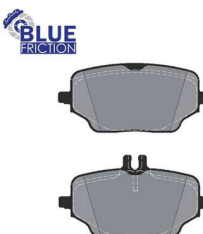

PASTILHA DE FREIO DIANTEIRA CERAMICA MERCEDES-  
BENZ CLASS C (W205)C180/C200/C220//C230 14/..  
E-CLASS 16/.. GLA 13/..

Nº Org.: 0084203120/HQJ-2324

**PASTILHAS**

**BF1895-00**

**Cod. Int. 2087**

PASTILHA DE FREIO TRASEIRA CERAMICA MERCEDES  
BENZ GLE 2018/.. GLE COUPE 2019/..