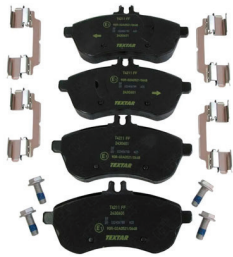

PASTILHAS
2430601

Cod. Int. 2545

PASTILHA DE FREIO DIANTEIRA MERCEDES-BENZ C180 (W204) 01/07-01/14 C300/C200/C280 01/07-01/14 C250 CGI 07/09-01/14

N° Org.: 0004200305 A000420030590

PASTILHAS
2425301

Cod. Int. 2544

PASTILHA DE FREIO TRASEIRA MERCEDES-BENZ C180 (W204) 01/07-01/14 C350/C200/C280 01/07-01/14 C250 CGI 07/09-01/14

N° Org.: 0054200720 A0054200720