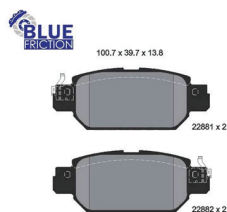

PASTILHAS

BF4060-00

Cod. Int. 2090

PASTILHA DE FREIO TRASEIRA CERAMICA NISSAN
KICKS 2016/...