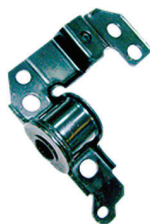

BUCHAS DE BANDEJA

1325

Cod. Int. 1373

BUCHA TRAS BANDEJA SUSP DIANT LD ESQ 20MM
FIAT IDEA 06/...PALIO/PALIO FIRE 05/17 SIENA05/16
STRADA 05/...NOVA FIORINO 14/...