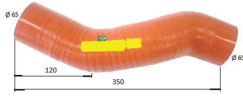

MANGUEIRAS DE TURBINA
65120350V

Cod. Int. 1341

MANGUEIRA SILICONE INTERCOOLER TROLLER 3.2 2012/2014 MOTOR MWM

N° Org.: 3,00E+08